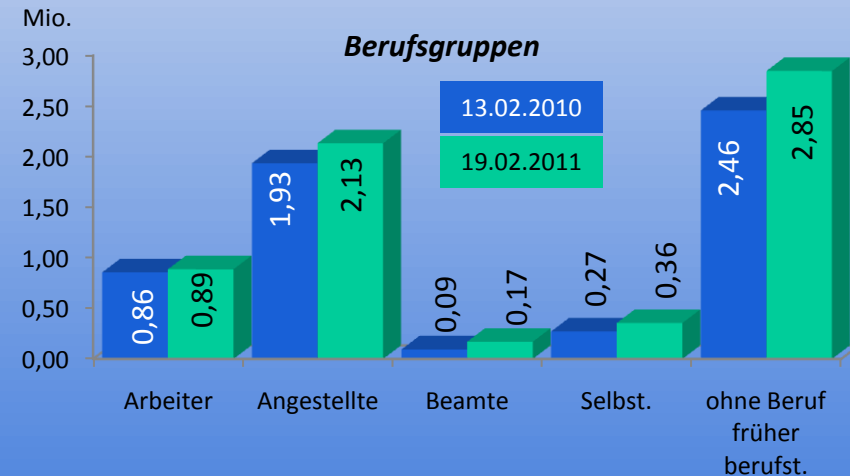

Vergleich 1. Live-Show 13.02.2010 und 19.02.2011

Vergleich 1. Live-Show 13.02.2010 und 19.02.2011