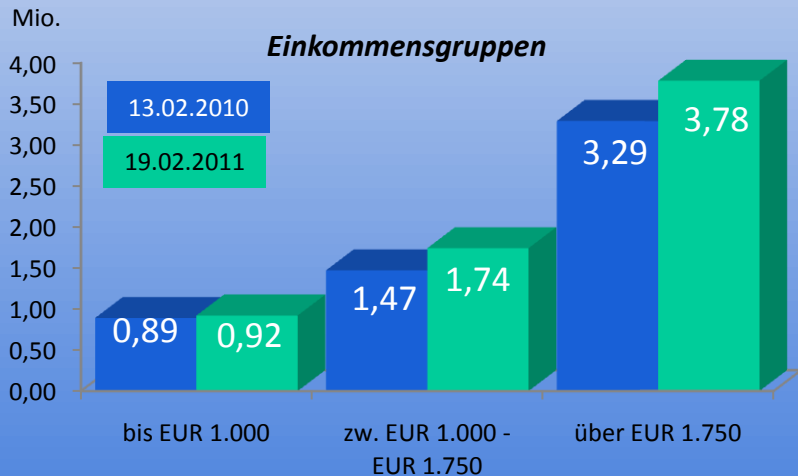

Vergleich 1. Live-Show 13.02.2010 und 19.02.2011

Vergleich 1. Live-Show 13.02.2010 und 19.02.2011