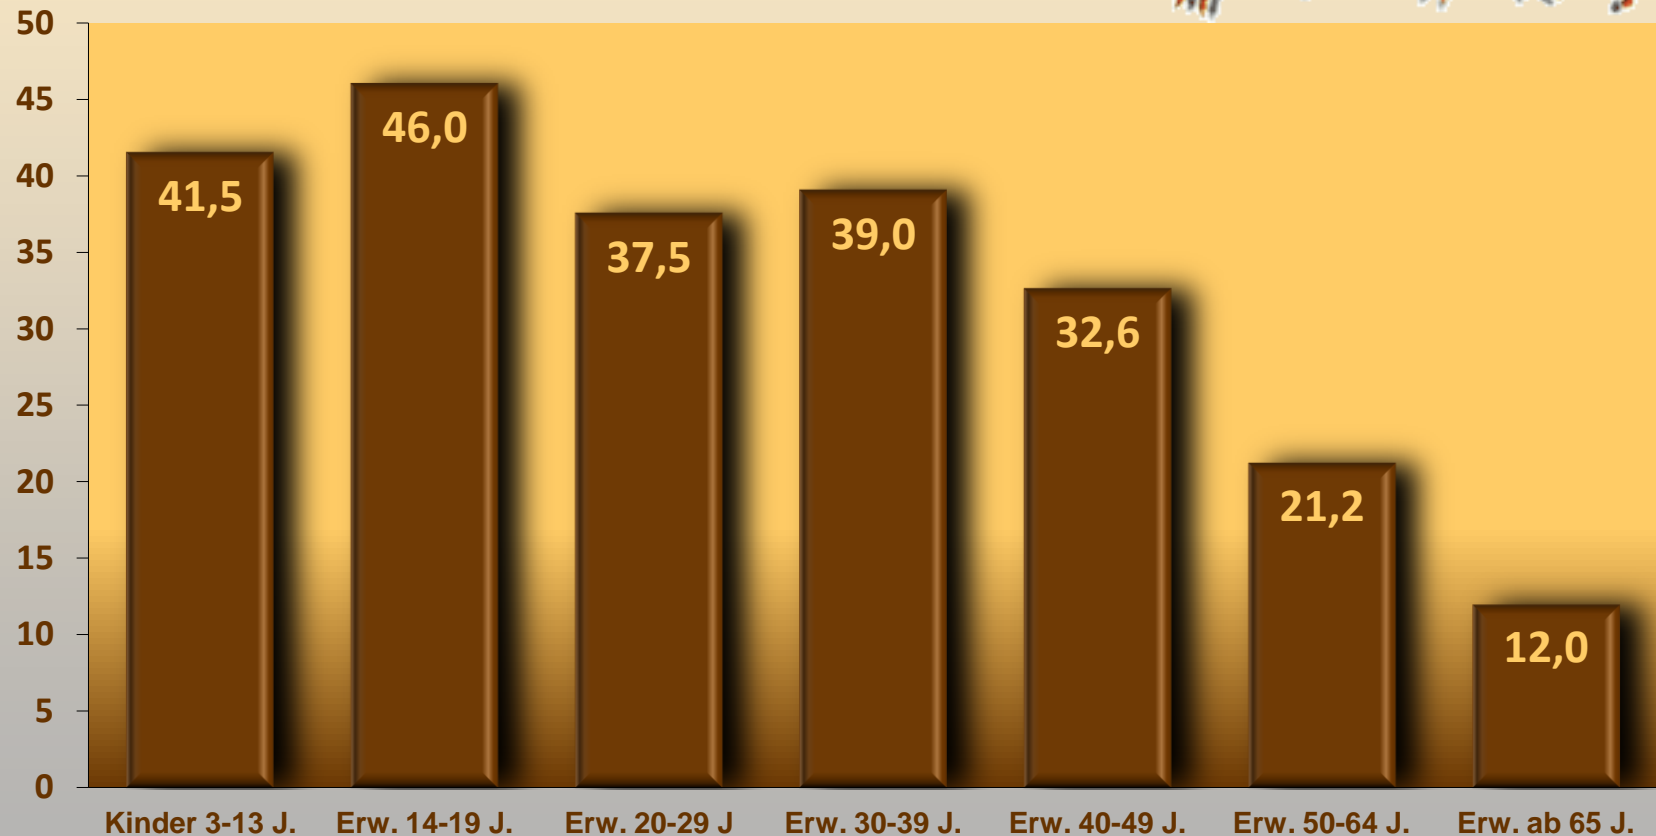

Ich bin ein Star – Holt mich hier raus, RTL

Zeitraum: 13.01.12 – 22.01.12

media control

Marktanteile in % der Altersgruppen

Sendegebiet: BRD gesamt, Fernsehpanel D+EU

ICH BIN EIN STAR
HOLT MICH HIER RAUS!

MA %

Quelle: AGF/GfK-Fernsehforschung/PC#TV/Media Control

© media control