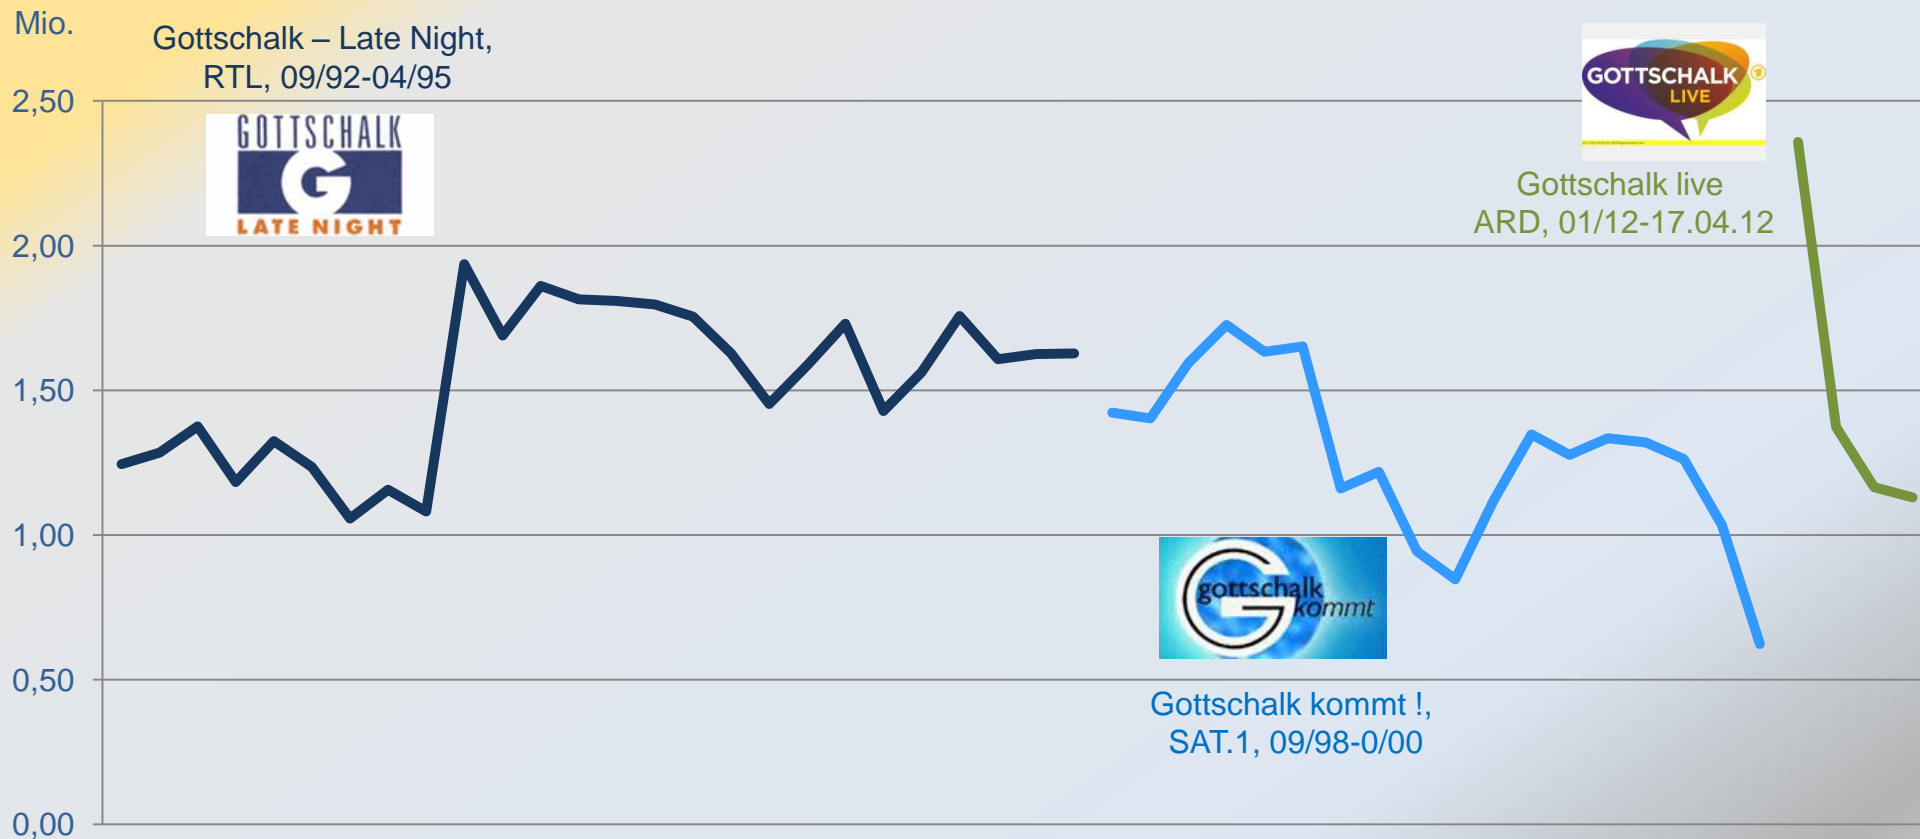

# Gottschalk-Sendungen im Vergleich

Millionen-Reichweite der Zuschauer ab 3 Jahren (Monatsdurchschnitte)

Sendegebiet: BRD gesamt, Fernsehpanel D+EU

Facts: Millionen, BRD gesamt/ Fernsehpanel D+EU

Quelle: AGF/GfK-Fernsehforschung/PC#TV/Media Control