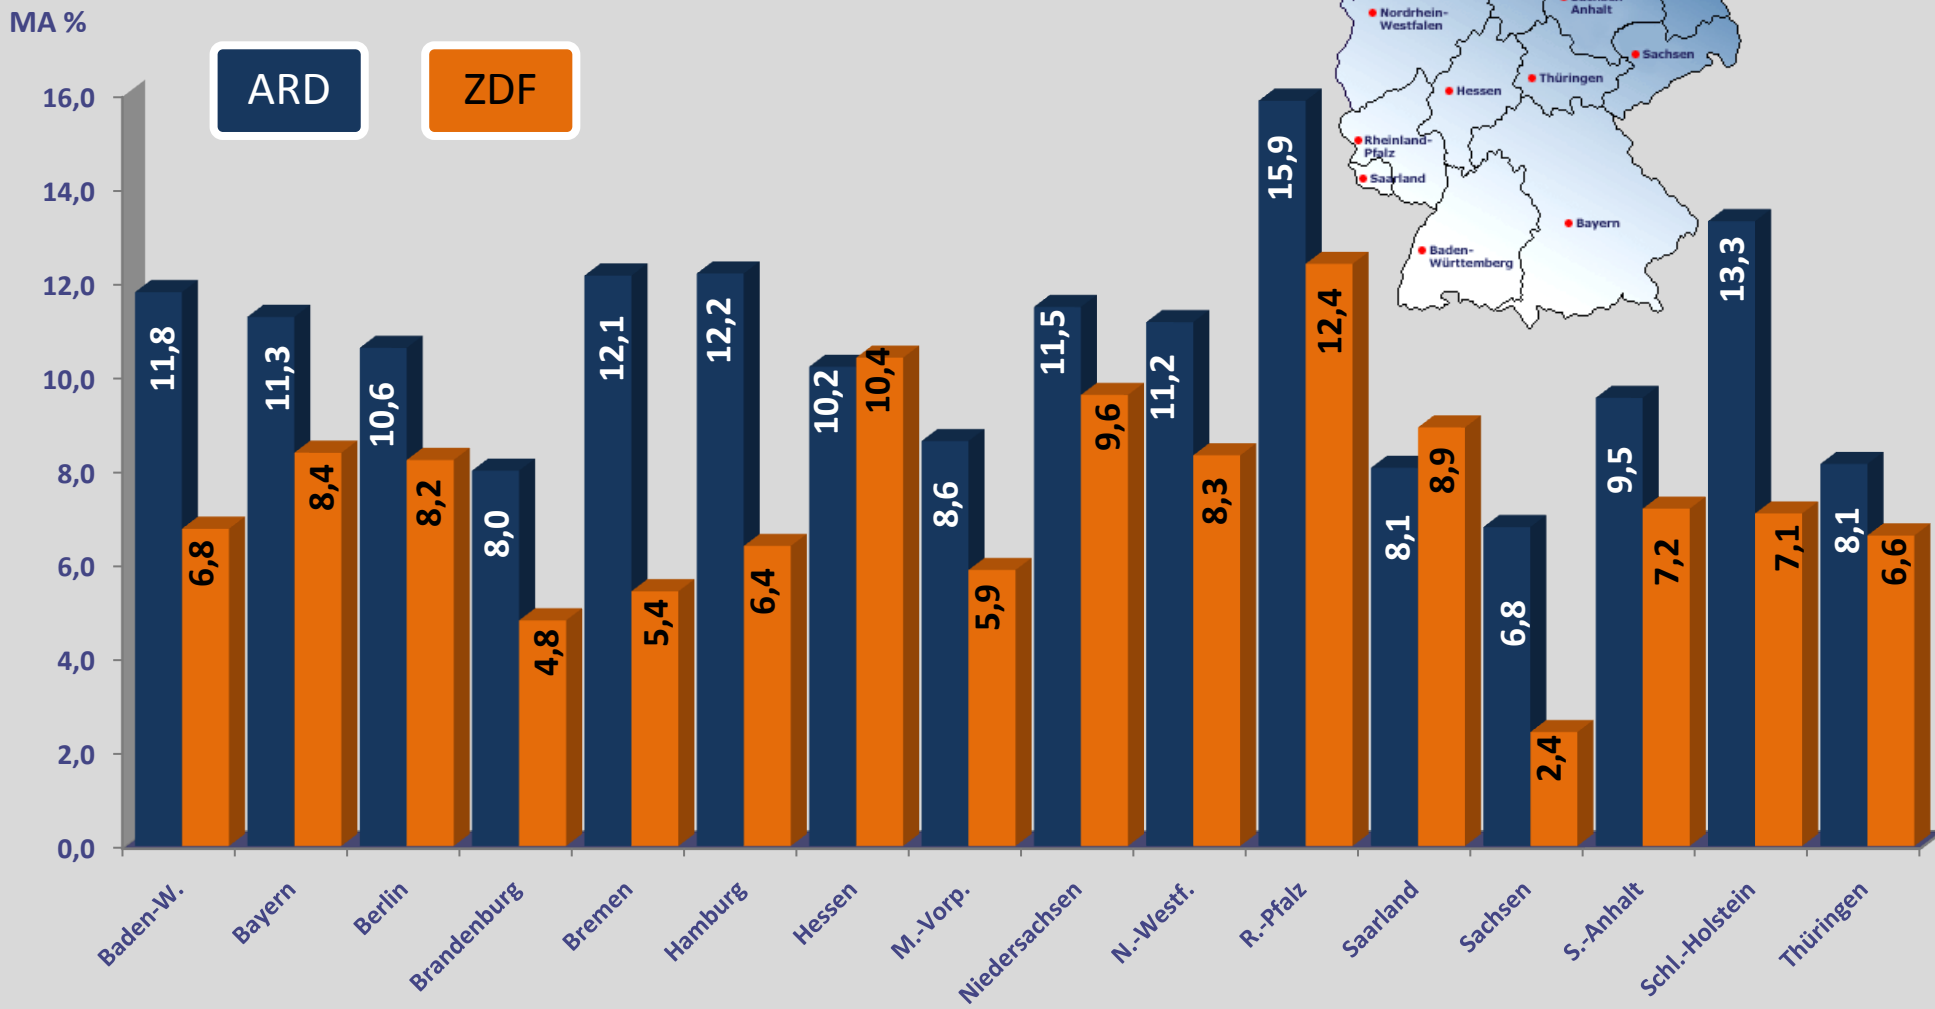

# Landtagswahl in Sachsen-Anhalt 20. März 2011

ARD 17:40 Uhr, ZDF 17:55 Uhr

Zuschauer ab 3 Jahren,

Marktanteile in %, Fernsehpanel D+EU

Quelle: AGF/GfK/TV Scope/media control